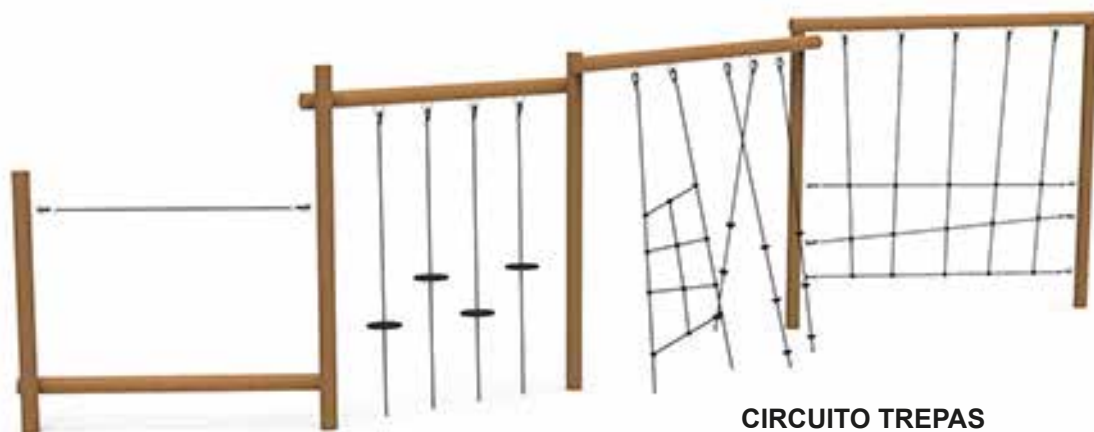

TREPA PIRÁMIDE 2,7M

RED

RED HIPERBOLOIDE REDONDA

TREPA PIRÁMIDE 4,5M

TREPA PIRÁMIDE 5M

TREPA PIRÁMIDE 2M

TREPA PIRÁMIDE 3,5M

TREPA PIRÁMIDE 5,5M

CIRCUITO TREPAS

TREPA Nº1

TREPA Nº3

TREPA Nº4

TIROLINA 23M.

TREPA Nº2

PISTA MULTIDEPORTIVA 12 X 7 Y 20 X 11

**FRONTAL MULTIDEPORTIVA
12 X 6 Y 20 X 11**