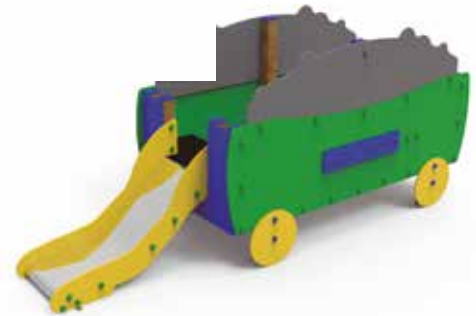

MESITA LIMÓN

MESITA LIMÓN ADAPTADA

VALLADO FLOR

VALLADO PIRINEO

Long. tramo largo: 2,12 m.
Long. tramo corto: 1,19 m.

TREN MINERO COMPLETO

VAGÓN CON TOBOGÁN

TREN MINERO