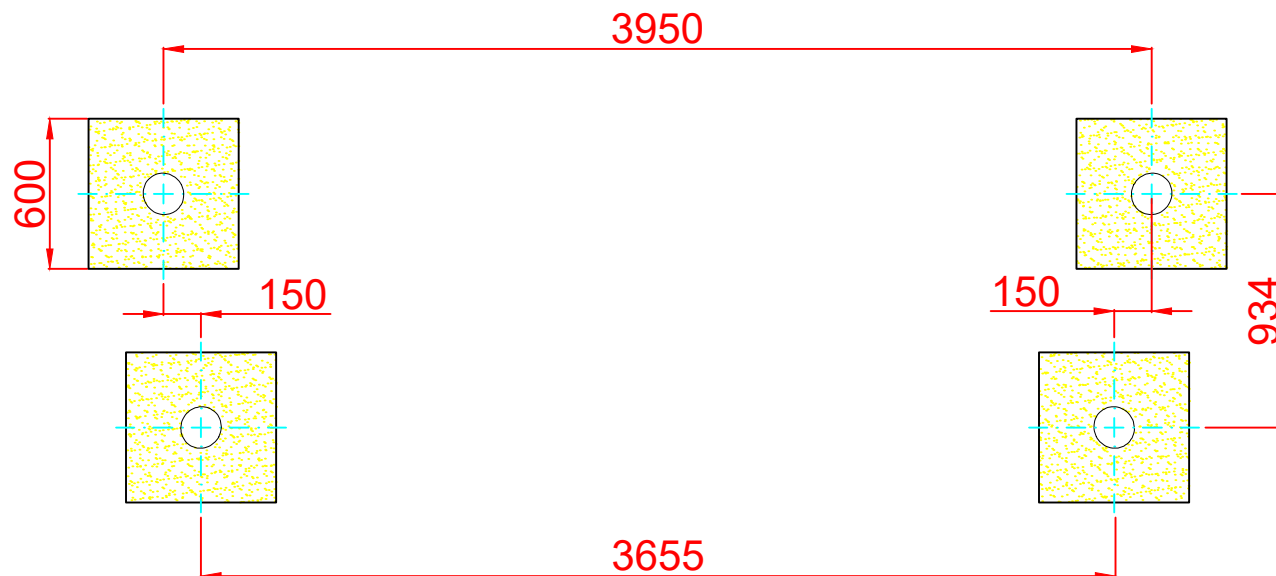

PLANTA CIMENTACIÓN

Dibujado		PLANO 2 - CIMENTACIÓN Y ANCLAJES	Ref:	MONCLP04MX
Revisado				
Aprobado				
Descripción:		Escala:	Nº Hoja	
COLUMPIO ROLLIZO MIXTO			3/3	
		Fecha:	28/02/2024