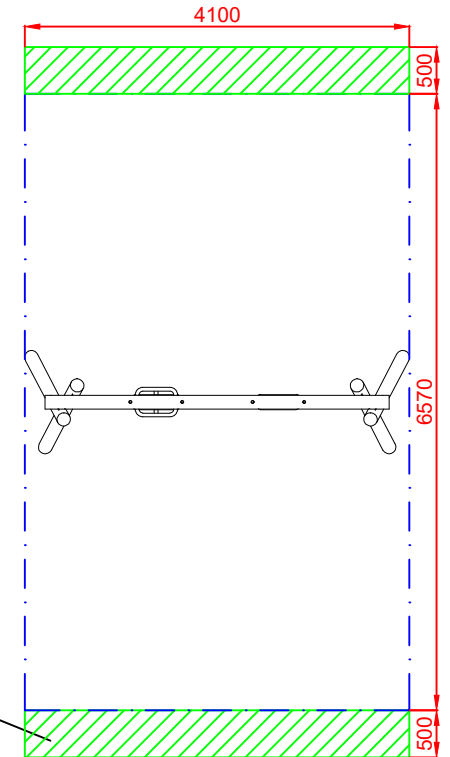

AREA DE SEGURIDAD

ZONA LIBRE DE OBSTACULOS