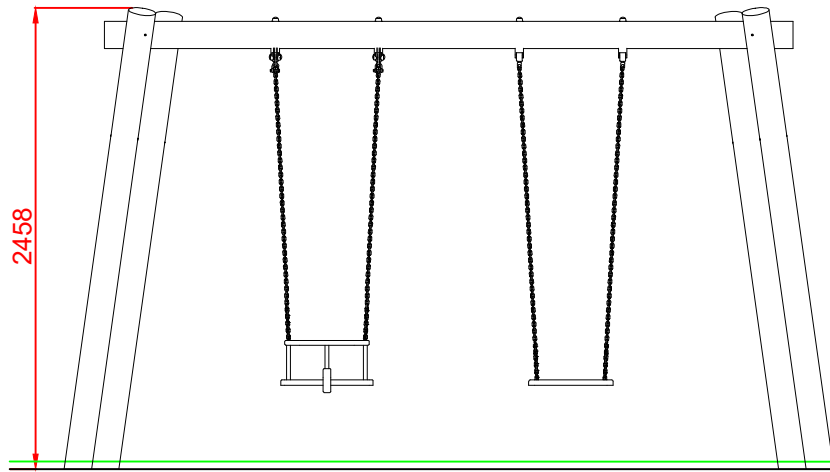

## Columpio “Rollizo” Asientos Mixtos

UNE EN 1176-1:2018

UNE EN 1176-2:2018+ AC:2020

Altura libre de caída: 1,30 m

Edad recomendada de uso: con asiento cuna de 0 a 3 años

Con asiento plano de 3 a 14 años

Madera de Robinia

Cadenas de columpio galvanizadas

Componentes plásticos: Polietileno de alta densidad con protección UV

Tornillería protegida con tapones de polipropileno

Asiento plano y asiento cuna

ALZADO

PERFIL

AREA DE SEGURIDAD

Superficie= 26,93 m<sup>2</sup>

E:1/2

ZONA LIBRE DE OBSTACULOS

PLANTA

Dibujado		PLANO 1 - VISTAS GENERALES		Ref: MONCLP04	
Revisado					
Aprobado					
Descripción:			Escala:	Nº Hoja	
COLUMPIO ROLLIZO MIXTO				2/3	
			Fecha:	28/02/2024	