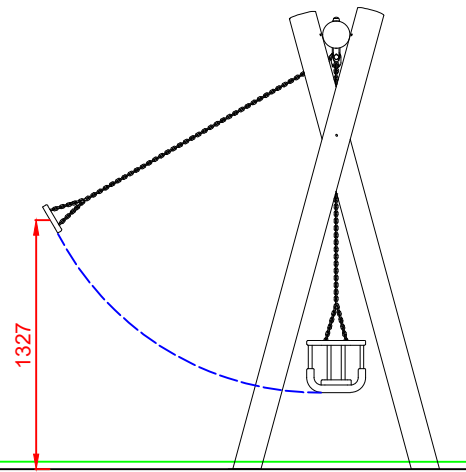

## Columpio “Rollizo” Asientos Mixtos

UNE EN 1176-1:2018

UNE EN 1176-2:2018+ AC:2020

Altura libre de caída: 1,30 m

Edad recomendada de uso: con asiento cuna de 0 a 3 años

Con asiento plano de 3 a 14 años

Madera de Robinia

Cadenas de columpio galvanizadas

Componentes plásticos: Polietileno de alta densidad con protección UV

Tornillería protegida con tapones de polipropileno

Asiento plano y asiento cuna

ALZADO

PERFIL

AREA DE SEGURIDAD

Superficie= 26,93 m<sup>2</sup>

E:1/2

ZONA LIBRE DE OBSTACULOS

PLANTA

Dibujado		PLANO 1 - VISTAS GENERALES		Ref: MONCLP04	
Revisado					
Aprobado					
Descripción:			Escala:	Nº Hoja	
COLUMPIO ROLLIZO MIXTO				2/3	
			Fecha:	28/02/2024	