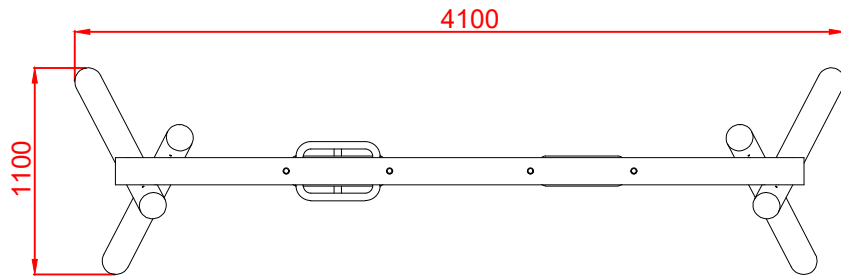

## Columpio “Rollizo” Asientos Mixtos

UNE EN 1176-1:2018

UNE EN 1176-2:2018+ AC:2020

Altura libre de caída: 1,30 m

Edad recomendada de uso: con asiento cuna de 0 a 3 años

Con asiento plano de 3 a 14 años

Madera de Robinia

Cadenas de columpio galvanizadas

Componentes plásticos: Polietileno de alta densidad con protección UV

Tornillería protegida con tapones de polipropileno

Asiento plano y asiento cuna

ALZADO

PERFIL

AREA DE SEGURIDAD

Superficie= 26,93 m<sup>2</sup>

E:1/2

ZONA LIBRE DE OBSTACULOS

PLANTA

Dibujado		PLANO 1 - VISTAS GENERALES		Ref: MONCLP04	
Revisado					
Aprobado					
Descripción:			Escala:	Nº Hoja	
COLUMPIO ROLLIZO MIXTO				2/3	
			Fecha:	28/02/2024	