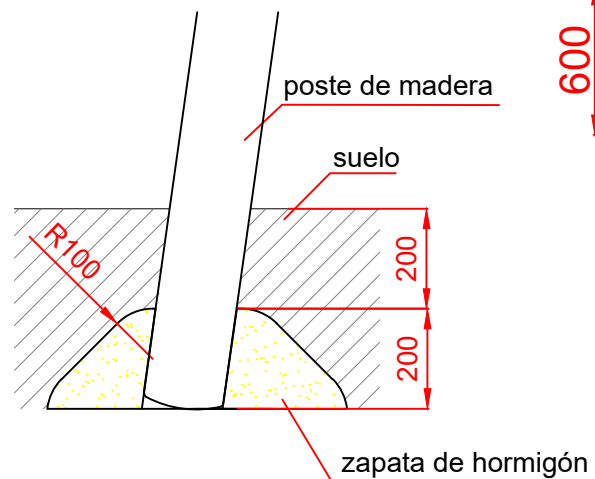

DETALLES CIMENTACIÓN

ESQUEMA DE CIMENTACIÓN
EN ARENA

E: 2/1