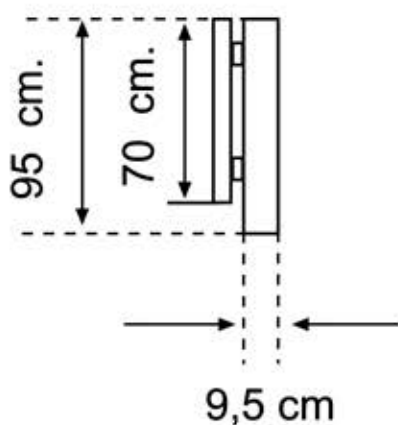

MATERIAL:

Cierre formado por postes verticales de 9,5 x 9,5 cm. de sección, largueros horizontales de 9,5 x 4,5 cm. y rejas de 9,5 x 2,2 x 70 cm. pintadas a 4 colores. Postes cada 2 m. Altura 95 cm

Perfil