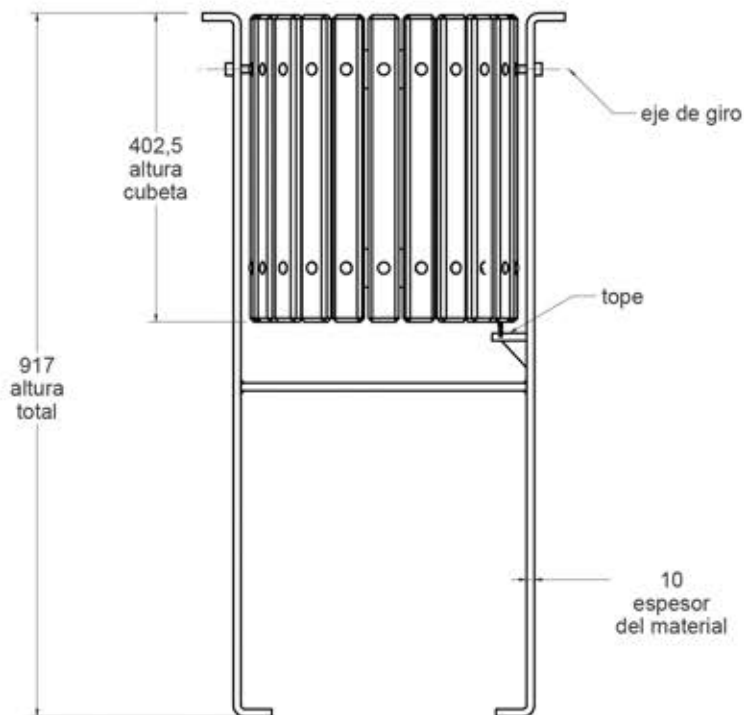

PAPELERA VALLADOLID TROPICAL

Papelera de soportes y estructura de pletina metálica y recubiertos de listones de madera de guinea.

Capacidad 40 L. y medidas 950xø420 mm.

MATERIAL:

Patas de acero.

Listones de madera tropical.

ACABADOS:

Patas pintadas de oxirón negro forja.

Listones barnizados.

vista alzado
1:10