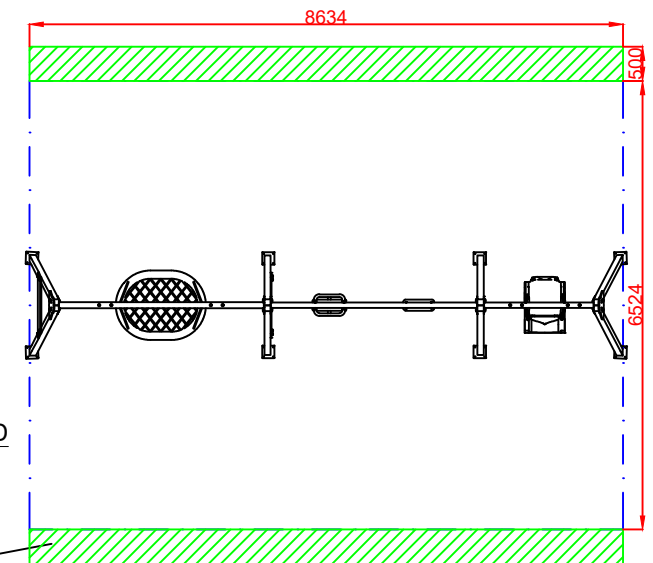

DOCUMENTACIÓN TÉCNICA

Ref.: CLP17MX-INOX-I

Columpio Vivaldi Asientos Mixtos Inoxidable

UNE EN 1176-1:2018
UNE EN 1176-2:2018

Altura libre de caída: 1,32 m
Edad recomendada de uso: con asiento cuna de 0 a 3 años
Con asiento plano, nido e inclusivo a partir de 3 años
Componentes plásticos: Polietileno de alta densidad con protección UV
Larguero metálico inoxidable
Cadenas de columpio inoxidable
Tornillería protegida con tapones de polipropileno
Asiento plano, cuna, nido e inclusivo

ALZADO

PERFIL

PLANTA

AREA DE SEGURIDAD

Superficie= 56,33 m2
E: 1/2

ZONA LIBRE DE OBSTÁCULOS

Dibujado		PLANO 1 VISTAS GENERALES		Ref: CLP17MX-INOX-I	
Revisado					
Aprobado		Descripción:	Escala:		Nº Hoja
		COLUMPIO VIVALDI ASIENTOS MIXTOS INOXIDABLE	Fecha: 01/09/2020		2/3