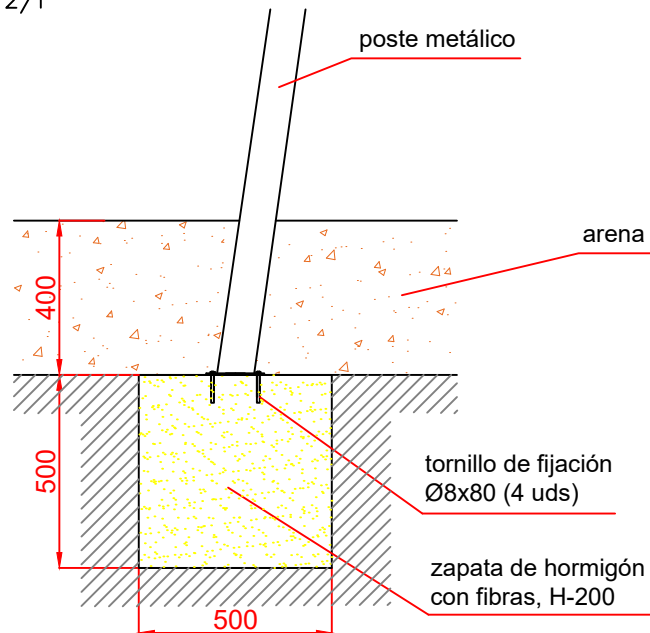

DOCUMENTACIÓN TÉCNICA

Ref.: CLP17MX-INOX-I

Columpio Vivaldi Asientos Mixtos Inoxidable

UNE EN 1176-1:2018
UNE EN 1176-2:2018

Altura libre de caída: 1,32 m
Edad recomendada de uso: con asiento cuna de 0 a 3 años
Con asiento plano, nido e inclusivo a partir de 3 años
Componentes plásticos: Polietileno de alta densidad con protección UV
Larguero metálico inoxidable
Cadenas de columpio inoxidable
Tornillería protegida con tapones de polipropileno
Asiento plano, cuna, nido e inclusivo

ALZADO

PERFIL

PLANTA

AREA DE SEGURIDAD

Superficie= 56,33 m2
E: 1/2

ZONA LIBRE DE OBSTÁCULOS

Dibujado		PLANO 1 VISTAS GENERALES		Ref: CLP17MX-INOX-I	
Revisado					
Aprobado		Descripción:	Escala:		Nº Hoja
		COLUMPIO VIVALDI ASIENTOS MIXTOS INOXIDABLE	Fecha: 01/09/2020		2/3

PLANTA CIMENTACIÓN

DETALLES CIMENTACIÓN

ESQUEMA DE CIMENTACIÓN
EN ARENA

E: 2/1

ESQUEMA DE CIMENTACIÓN
EN HORMIGÓN

E: 2/1

Dibujado		PLANO 2 CIMENTACIÓN		Ref: CLP17MX-INOX-I
Revisado				
Aprobado				
Descripción:		Escala:	Nº Hoja	
COLUMPIO VIVALDI ASIENTOS MIXTOS INOXIDABLE			3/3	
		Fecha:	01/09/2020	