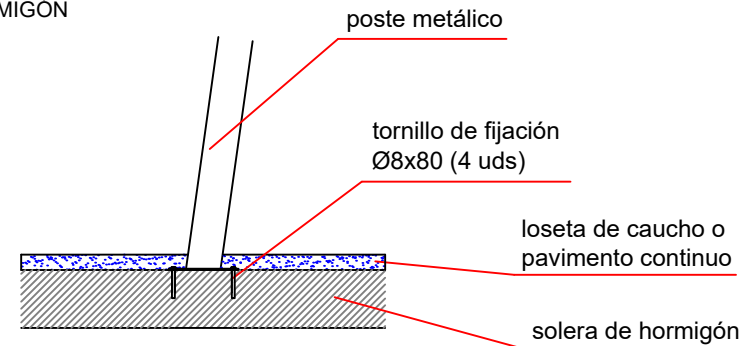

DOCUMENTACIÓN TÉCNICA

Ref.: CLP17MX-INOX-I

Columpio Vivaldi Asientos Mixtos Inoxidable

UNE EN 1176-1:2018
UNE EN 1176-2:2018

Altura libre de caída: 1,32 m
Edad recomendada de uso: con asiento cuna de 0 a 3 años
Con asiento plano, nido e inclusivo a partir de 3 años
Componentes plásticos: Polietileno de alta densidad con protección UV
Larguero metálico inoxidable
Cadenas de columpio inoxidable
Tornillería protegida con tapones de polipropileno
Asiento plano, cuna, nido e inclusivo

ALZADO

PERFIL

PLANTA

AREA DE SEGURIDAD

Superficie= 56,33 m2
E: 1/2

ZONA LIBRE DE OBSTÁCULOS

Dibujado		PLANO 1 VISTAS GENERALES		Ref: CLP17MX-INOX-I	
Revisado					
Aprobado		Descripción:	Escala:		Nº Hoja
		COLUMPIO VIVALDI ASIENTOS MIXTOS INOXIDABLE	Fecha: 01/09/2020		2/3

PLANTA CIMENTACIÓN

DETALLES CIMENTACIÓN

ESQUEMA DE CIMENTACIÓN
EN ARENA

E: 2/1

ESQUEMA DE CIMENTACIÓN
EN HORMIGÓN

E: 2/1

Dibujado		PLANO 2 CIMENTACIÓN		Ref: CLP17MX-INOX-I
Revisado				
Aprobado				
Descripción:		Escala:	Nº Hoja	
COLUMPIO VIVALDI ASIENTOS MIXTOS INOXIDABLE			3/3	
		Fecha:	01/09/2020	