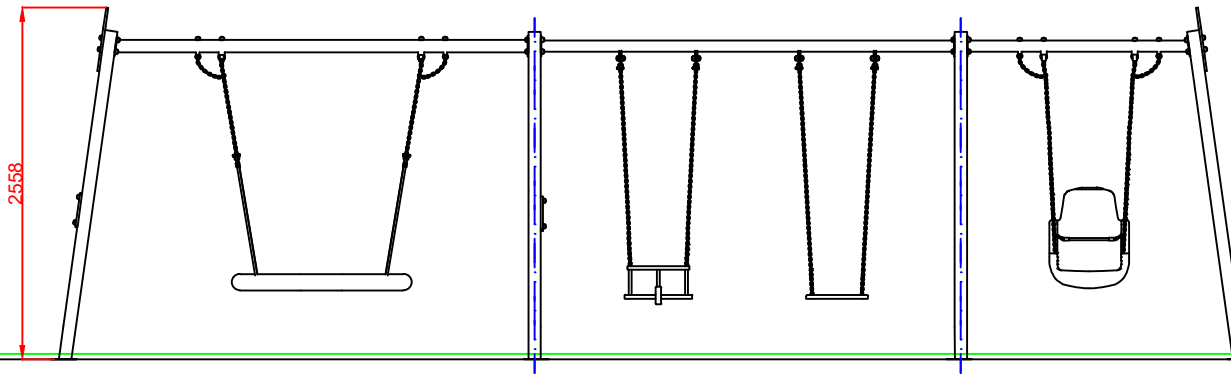

DOCUMENTACIÓN TÉCNICA

Ref.: CLP17MX-INOX-I

Columpio Vivaldi Asientos Mixtos Inoxidable

UNE EN 1176-1:2018
UNE EN 1176-2:2018

Altura libre de caída: 1,32 m
Edad recomendada de uso: con asiento cuna de 0 a 3 años
Con asiento plano, nido e inclusivo a partir de 3 años
Componentes plásticos: Polietileno de alta densidad con protección UV
Larguero metálico inoxidable
Cadenas de columpio inoxidable
Tornillería protegida con tapones de polipropileno
Asiento plano, cuna, nido e inclusivo

ALZADO

PERFIL

PLANTA

AREA DE SEGURIDAD

Superficie= 56,33 m2
E: 1/2

ZONA LIBRE DE OBSTÁCULOS

Dibujado		PLANO 1 VISTAS GENERALES		Ref: CLP17MX-INOX-I	
Revisado					
Aprobado		Descripción:	Escala:		Nº Hoja
		COLUMPIO VIVALDI ASIENTOS MIXTOS INOXIDABLE	Fecha: 01/09/2020		2/3