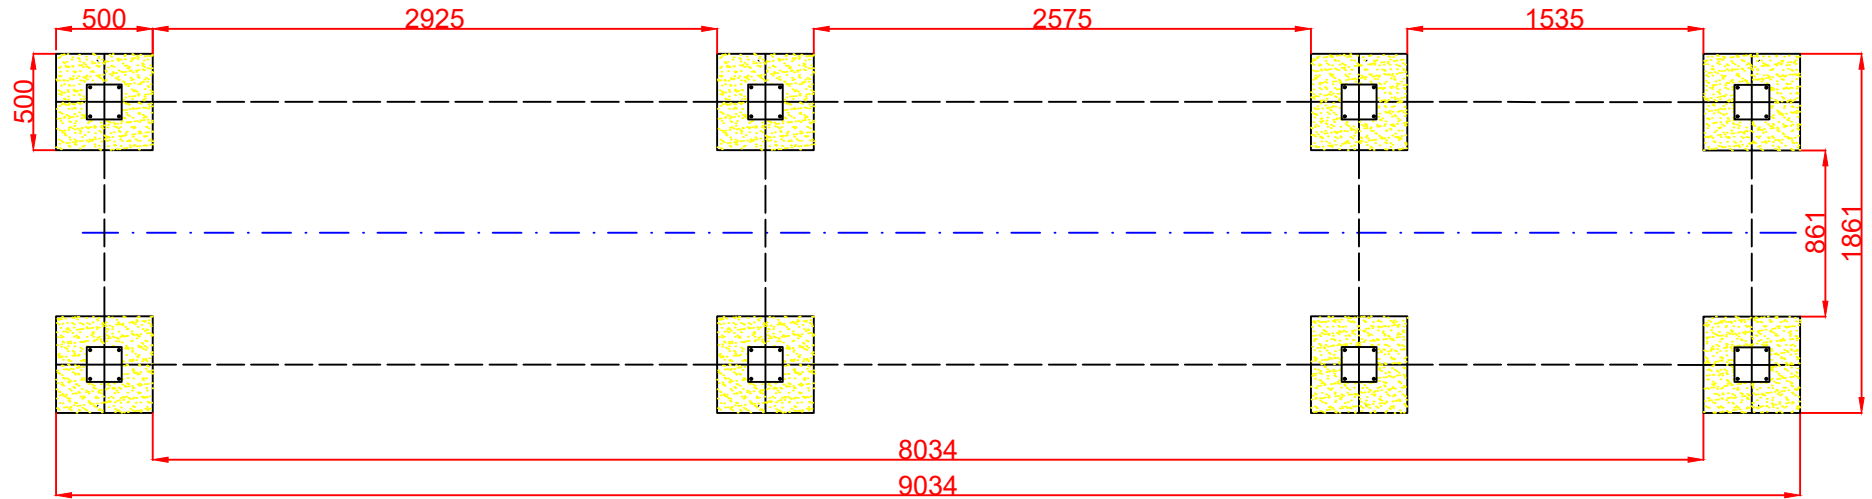

DOCUMENTACIÓN TÉCNICA

Ref.: CLP17MX-INOX-I

Columpio Vivaldi Asientos Mixtos Inoxidable

UNE EN 1176-1:2018
UNE EN 1176-2:2018

Altura libre de caída: 1,32 m
Edad recomendada de uso: con asiento cuna de 0 a 3 años
Con asiento plano, nido e inclusivo a partir de 3 años
Componentes plásticos: Polietileno de alta densidad con protección UV
Larguero metálico inoxidable
Cadenas de columpio inoxidable
Tornillería protegida con tapones de polipropileno
Asiento plano, cuna, nido e inclusivo

ALZADO

PERFIL

PLANTA

AREA DE SEGURIDAD

Superficie= 56,33 m2
E: 1/2

ZONA LIBRE DE OBSTÁCULOS

Dibujado		PLANO 1 VISTAS GENERALES		Ref: CLP17MX-INOX-I	
Revisado					
Aprobado		Descripción:	Escala:		Nº Hoja
		COLUMPIO VIVALDI ASIENTOS MIXTOS INOXIDABLE	Fecha: 01/09/2020		2/3

PLANTA CIMENTACIÓN

DETALLES CIMENTACIÓN

ESQUEMA DE CIMENTACIÓN
EN ARENA

E: 2/1

ESQUEMA DE CIMENTACIÓN
EN HORMIGÓN

E: 2/1

Dibujado		PLANO 2 CIMENTACIÓN		Ref: CLP17MX-INOX-I
Revisado				
Aprobado				
Descripción:		Escala:	Nº Hoja	
COLUMPIO VIVALDI ASIENTOS MIXTOS INOXIDABLE			3/3	
		Fecha:	01/09/2020	