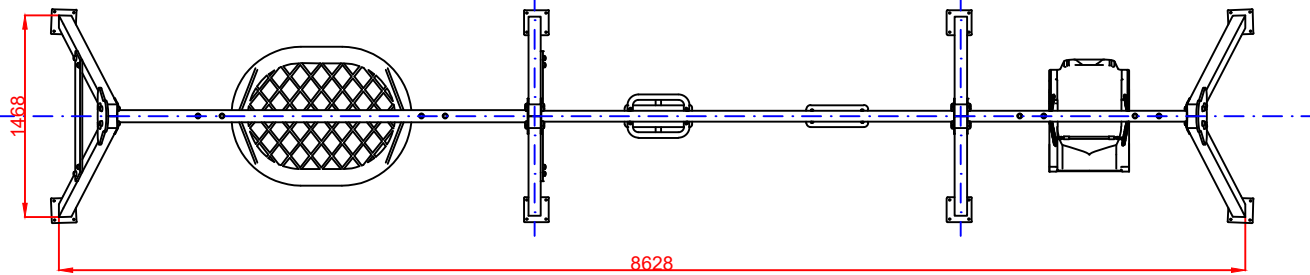

DOCUMENTACIÓN TÉCNICA

Ref.: CLP17MX-INOX-I

Columpio Vivaldi Asientos Mixtos Inoxidable

UNE EN 1176-1:2018
UNE EN 1176-2:2018

Altura libre de caída: 1,32 m
Edad recomendada de uso: con asiento cuna de 0 a 3 años
Con asiento plano, nido e inclusivo a partir de 3 años
Componentes plásticos: Polietileno de alta densidad con protección UV
Larguero metálico inoxidable
Cadenas de columpio inoxidable
Tornillería protegida con tapones de polipropileno
Asiento plano, cuna, nido e inclusivo

ALZADO

PERFIL

PLANTA

AREA DE SEGURIDAD

Superficie= 56,33 m2
E: 1/2

ZONA LIBRE DE OBSTÁCULOS

Dibujado		PLANO 1 VISTAS GENERALES		Ref: CLP17MX-INOX-I	
Revisado					
Aprobado		Descripción:	Escala:		Nº Hoja
		COLUMPIO VIVALDI ASIENTOS MIXTOS INOXIDABLE	Fecha: 01/09/2020		2/3