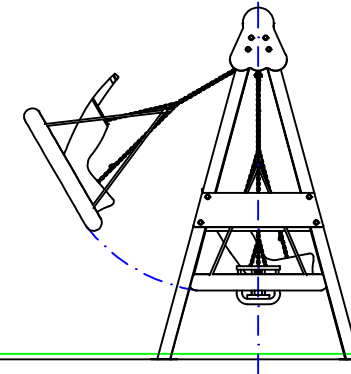

DOCUMENTACIÓN TÉCNICA

Ref.: CLP17MX-INOX-I

Columpio Vivaldi Asientos Mixtos Inoxidable

UNE EN 1176-1:2018
UNE EN 1176-2:2018

Altura libre de caída: 1,32 m
Edad recomendada de uso: con asiento cuna de 0 a 3 años
Con asiento plano, nido e inclusivo a partir de 3 años
Componentes plásticos: Polietileno de alta densidad con protección UV
Larguero metálico inoxidable
Cadenas de columpio inoxidable
Tornillería protegida con tapones de polipropileno
Asiento plano, cuna, nido e inclusivo

ALZADO

PERFIL

PLANTA

AREA DE SEGURIDAD

Superficie= 56,33 m2
E: 1/2

ZONA LIBRE DE OBSTÁCULOS

Dibujado		PLANO 1 VISTAS GENERALES		Ref: CLP17MX-INOX-I	
Revisado					
Aprobado		Descripción:	Escala:		Nº Hoja
		COLUMPIO VIVALDI ASIENTOS MIXTOS INOXIDABLE	Fecha: 01/09/2020		2/3