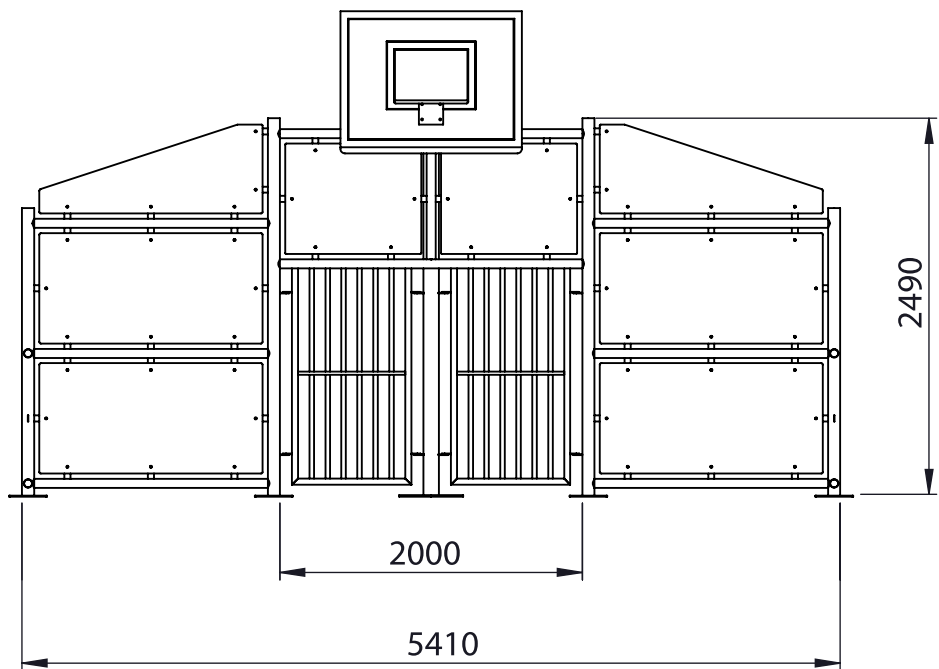

DOCUMENTACIÓN TÉCNICA

Ref.: FM001

FRONTAL MULTIDEPORTIVO

UNE EN 15312:2007 + A1:2011

- Frontal multideportivo con canasta de mini basket y portería antivandálica.
- Fabricada con perfiles metálicos estructurales galvanizados
- Paneles de Polietileno de Alta Densidad con protección UV
- Tornillería de acero inoxidable

Dibujado		FRONTAL PEQUEÑO PISTA MULTIDEPORTIVA	Ref: PM001	
Revisado				
Aprobado				
Descripción:		PISTA MULTIDEPORTIVA	Escala:	Peso:
			Fecha:	22-05-2018