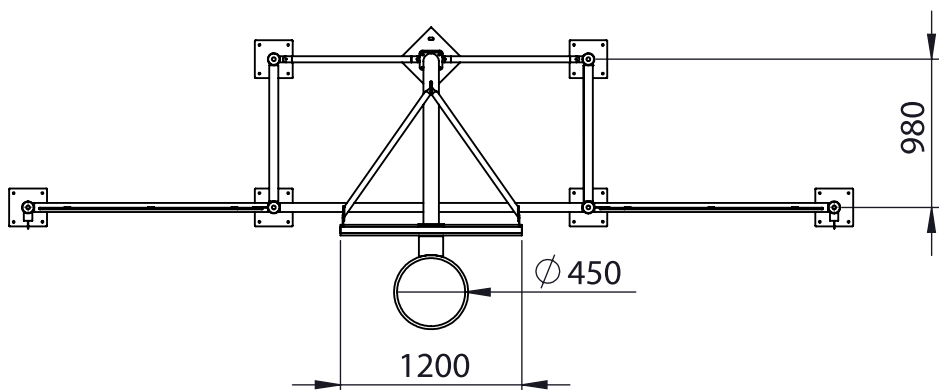

DOCUMENTACIÓN TÉCNICA

Ref.: FM001

FRONTAL MULTIDEPORTIVO

UNE EN 15312:2007 + A1:2011

- Frontal multideportivo con canasta de mini basket y portería antivandálica.
- Fabricada con perfiles metálicos estructurales galvanizados
- Paneles de Polietileno de Alta Densidad con protección UV
- Tornillería de acero inoxidable

Dibujado		FRONTAL PEQUEÑO PISTA MULTIDEPORTIVA	Ref: PM001	
Revisado				
Aprobado				
Descripción:		PISTA MULTIDEPORTIVA	Escala:	Peso:
			Fecha:	22-05-2018