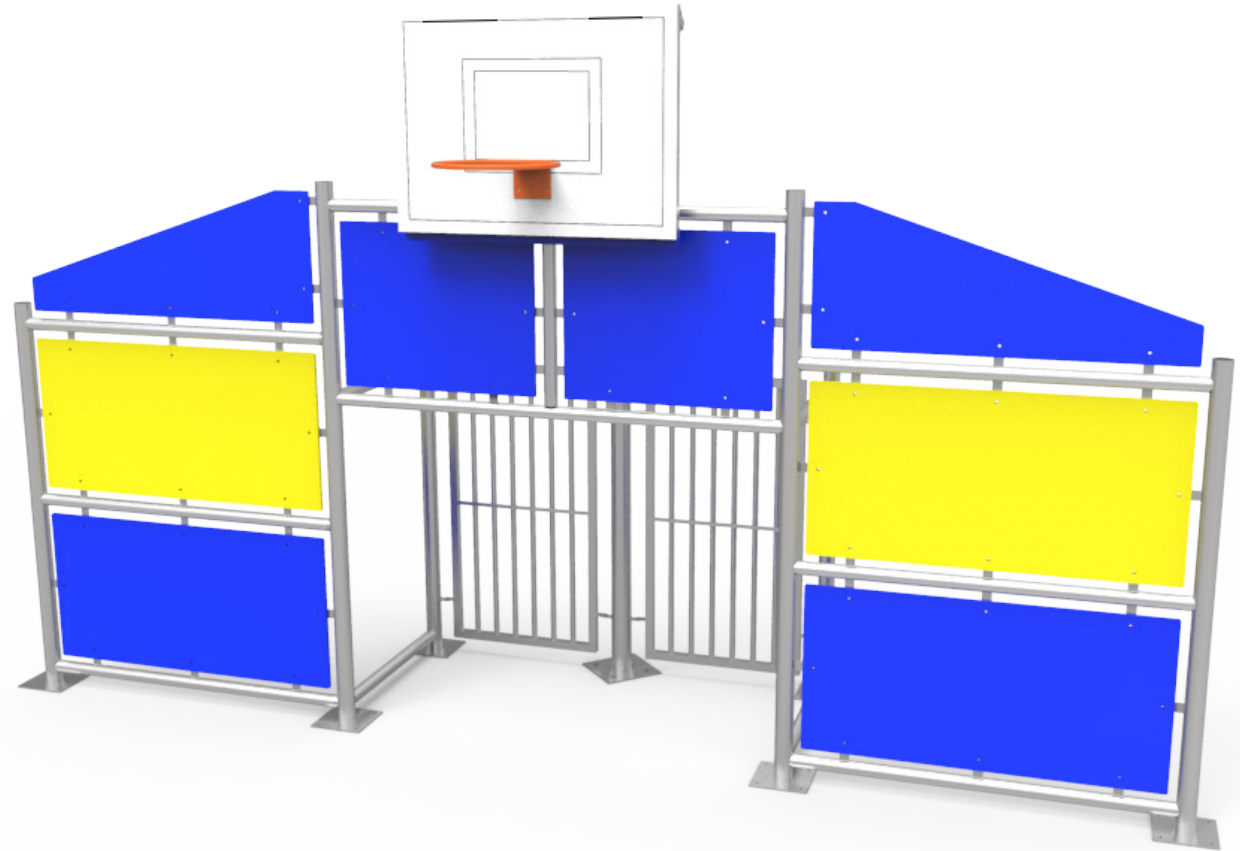

DOCUMENTACIÓN TÉCNICA

Ref.: FM001

FRONTAL MULTIDEPORTIVO

UNE EN 15312:2007 + A1:2011

- Frontal multideportivo con canasta de mini basket y portería antivandálica.
- Fabricada con perfiles metálicos estructurales galvanizados
- Paneles de Polietileno de Alta Densidad con protección UV
- Tornillería de acero inoxidable

Dibujado		FRONTAL PEQUEÑO PISTA MULTIDEPORTIVA	Ref: PM001	
Revisado				
Aprobado				
Descripción:		PISTA MULTIDEPORTIVA	Escala:	Peso:
			Fecha:	22-05-2018