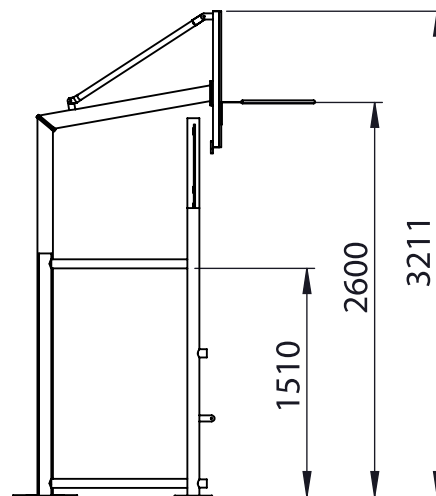

DOCUMENTACIÓN TÉCNICA

Ref.: FM001

FRONTAL MULTIDEPORTIVO

UNE EN 15312:2007 + A1:2011

- Frontal multideportivo con canasta de mini basket y portería antivandálica.
- Fabricada con perfiles metálicos estructurales galvanizados
- Paneles de Polietileno de Alta Densidad con protección UV
- Tornillería de acero inoxidable

Dibujado		FRONTAL PEQUEÑO PISTA MULTIDEPORTIVA	Ref: PM001	
Revisado				
Aprobado				
Descripción:		PISTA MULTIDEPORTIVA	Escala:	Peso:
			Fecha:	22-05-2018