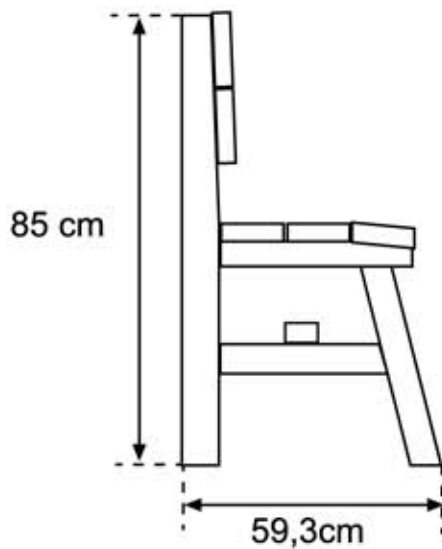

BANCO CANTÁBRICO

MATERIAL:

Banco con respaldo realizado con 5 tablonos de sección 14,5 x 3,5 cm.

DIMENSIONES:

Dim. (cm.) 195 x 59,3 x 85.

Perfil 

Frente 