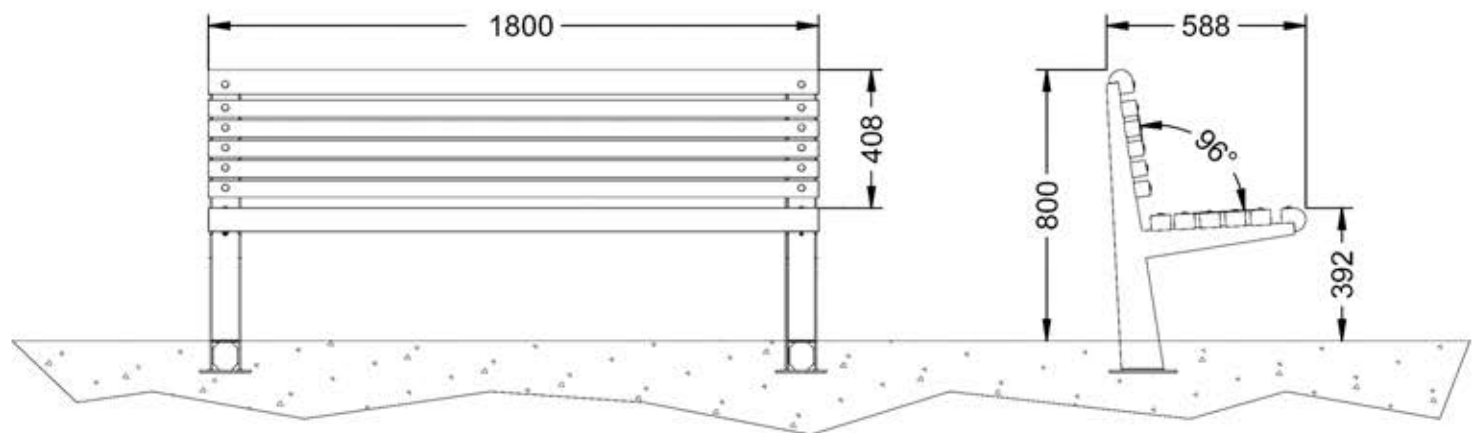

## MATERIAL:

Pata de acero y listón de madera de Guinea.

## DIMENSIONES:

Dim. (cm): 180 x 58 x 80,2.

Detalle de anclaje