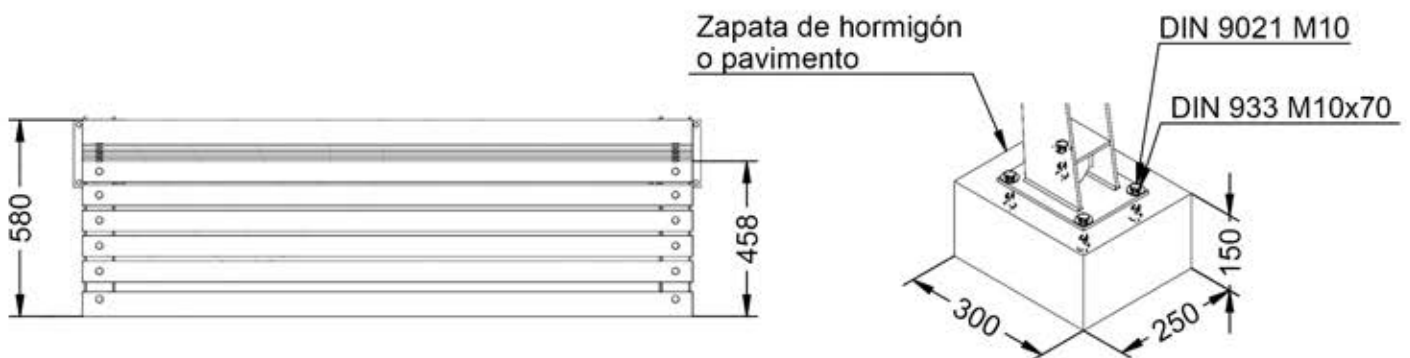

## MATERIAL:

Pata de acero y listón de madera de Guinea.

## DIMENSIONES:

Dim. (cm): 180 x 58 x 80,2.

Detalle de anclaje