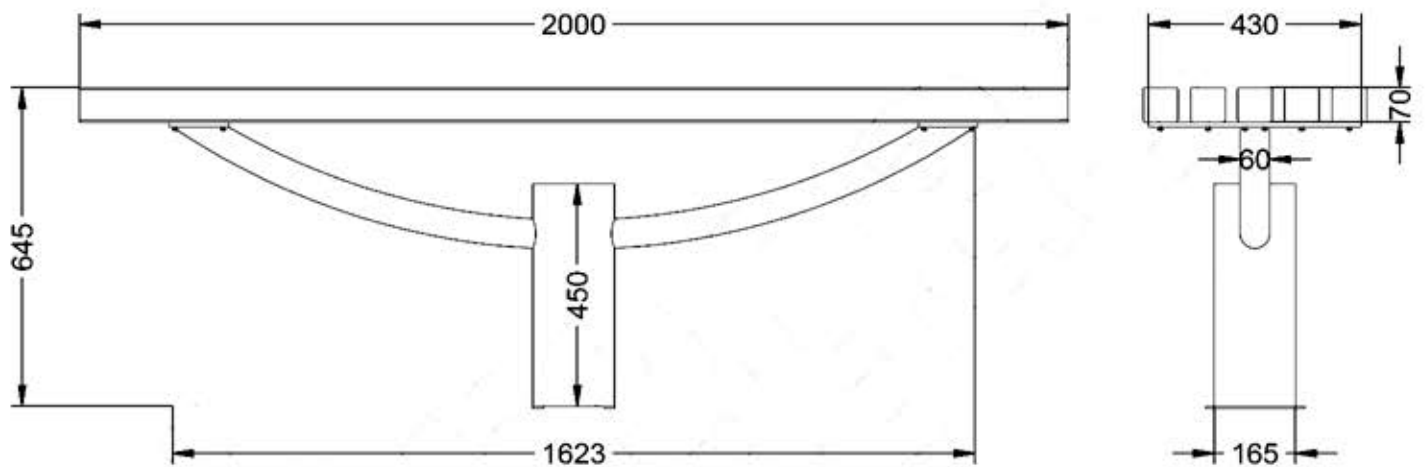

# BANCO DIANA SIN RESPALDO

Banco tipo diana de 5 listones en el asiento y tres en el respaldo, de 2000 mm. de largo, con pie de acero imprimado y pintado en color plata. Sin respaldo.

## MATERIAL:

Soporte de fundición dúctil EN-GJS-500-7.  
Listones de madera tropical.

## DIMENSIONES:

Dim. (cm): 200 x 45 x 65

Dado de hormigón