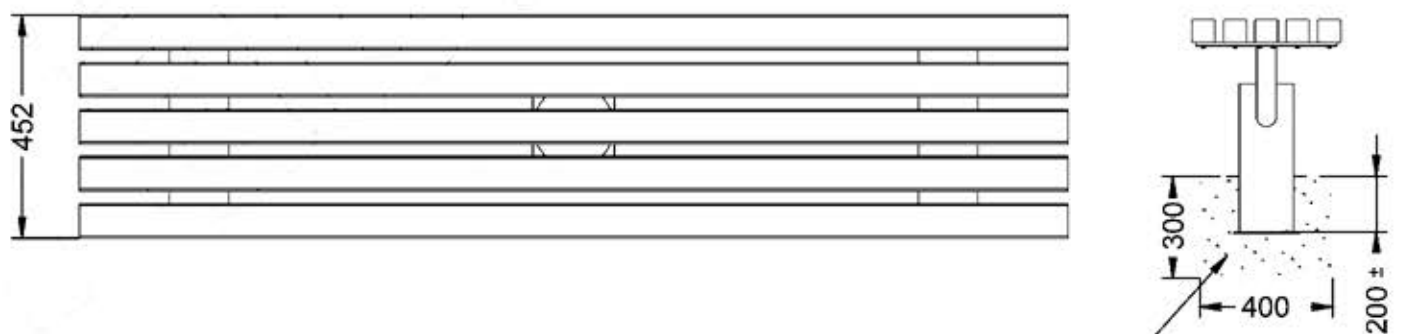

## MATERIAL:

Soporte de fundición dúctil EN-GJS-500-7.  
Listones de madera tropical.

## DIMENSIONES:

Dim. (cm): 200 x 45 x 65

Dado de hormigón