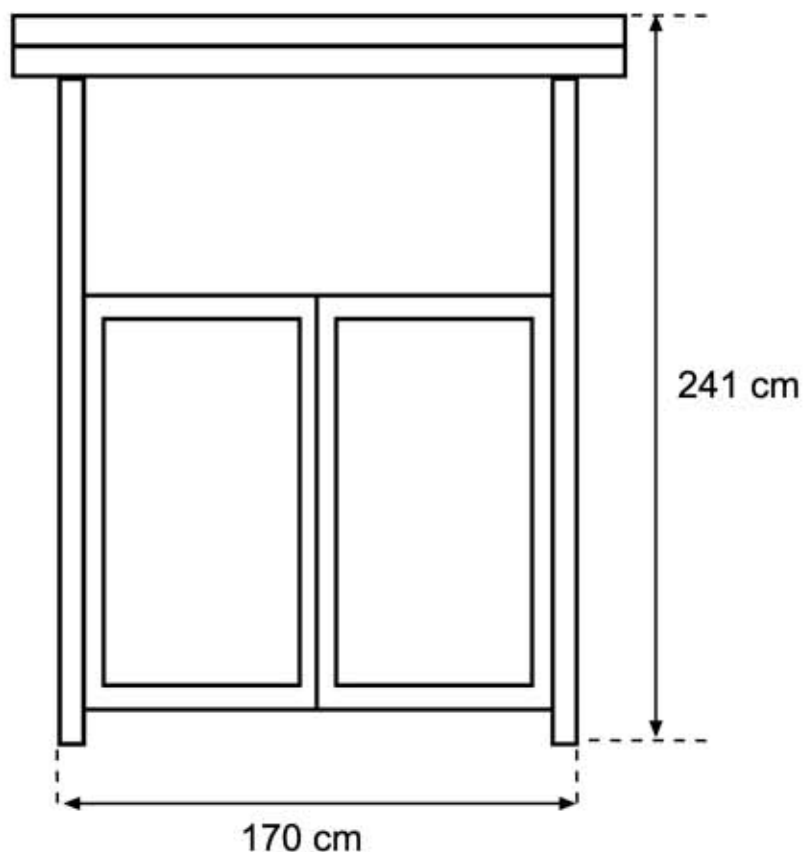

CUBRECONTENEDOR PEQUEÑO

MATERIAL:

Cubrecontenedor de un cuerpo para albergar un contenedor de 800 litros.
Realizado con madera de pino Norte. Incluso dos capas de pintura lasur al agua. Anclajes metálicos galvanizados y pintados en oxirón negro forja. Tejadillo recubierto de tégola roja clavada y soldada.

DIMENSIONES:

128 x 170 x 241 cm.

Frente

Perfil