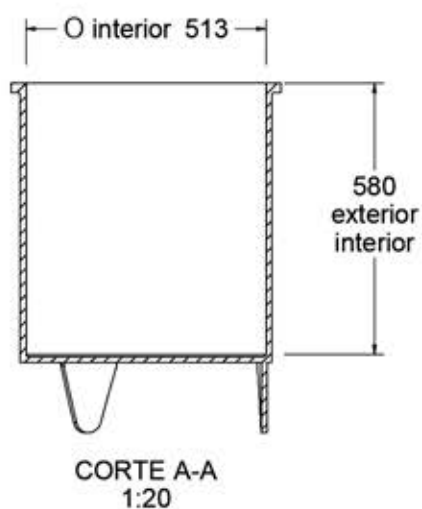

## **CAPACIDAD:**

0,12 m<sup>3</sup>.

## **MEDIDAS:**

ø600 mm. x 900 mm.

vista alzado  
1:20

CORTE A-A  
1:20

vista en planta  
1:20