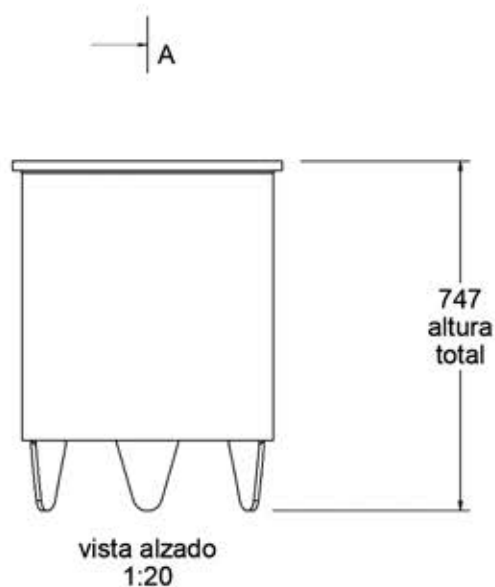

## **CAPACIDAD:**

0,12 m<sup>3</sup>.

## **MEDIDAS:**

ø600 mm. x 900 mm.

vista alzado  
1:20

CORTE A-A  
1:20

vista en planta  
1:20