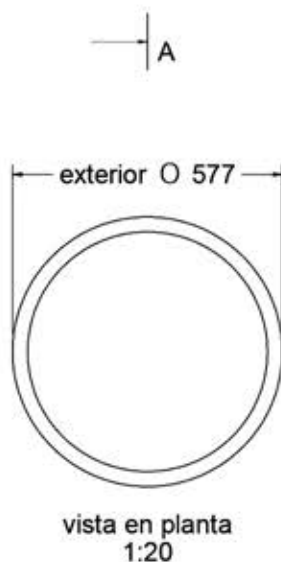

## **CAPACIDAD:**

0,12 m<sup>3</sup>.

## **MEDIDAS:**

ø600 mm. x 900 mm.

vista alzado  
1:20

CORTE A-A  
1:20

vista en planta  
1:20