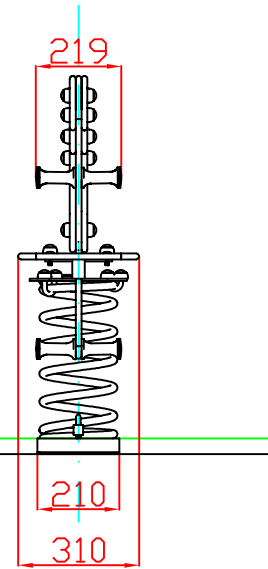

DOCUMENTACIÓN TÉCNICA

Ref.: MB004

Muelle doble Don Cuco

EN-UNE 1176-1:2009

EN-UNE 1176-6:2009

Altura libre de caída: 0,48 m
Edad recomendada de uso: de 3 a 9 años
Muelles con antipinzamiento
Componentes metálicos pintados al horno
Tornillería protegida con tapones de polipropileno
Componentes plásticos: Polietileno de Alta Densidad
con protección UV

Alzado

Perfil

Planta

AREA DE SEGURIDAD

Superficie= 7,39 m2
E:1/2

Ref:	Cantidad	Designación	Material	Dimensiones
Dibujado		PLANO 1 VISTAS GENERALES	Ref: MB004	
Revisado				
Aprobado				
Descripción:		Escala:	Peso:	
MUELLE MÚLTIPLE "DON CUCO"		Fecha:	28-02-17	

DETALLES DE CIMENTACIÓN

EN ARENERO

PLANTA

SOBRE HORMIGÓN

Detalle de sujeción de espirro metálico

Ref:	Cantidad	Designación	Material	Dimensiones
Dibujado		PLANO 2 CIMENTACIÓN Y ANCLAJES	Ref: MB004	
Revisado				
Aprobado				
Descripción:		MUELLE MÚLTIPLE "DON CUCO"	Escala:	Peso:
			Fecha:	28-02-17