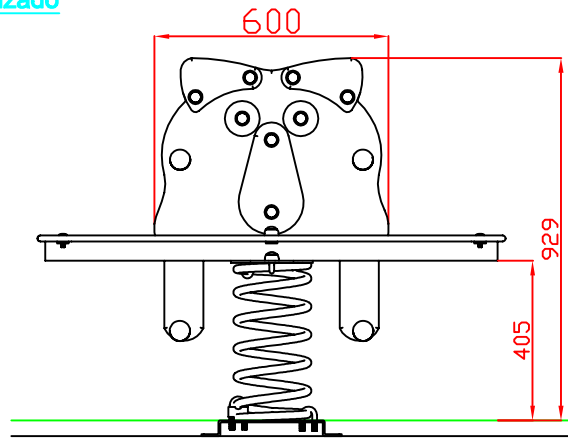

DOCUMENTACIÓN TÉCNICA

Ref.: MB004

Muelle doble Don Cuco

EN-UNE 1176-1:2009

EN-UNE 1176-6:2009

Altura libre de caída: 0,48 m
Edad recomendada de uso: de 3 a 9 años
Muelles con antipinzamiento
Componentes metálicos pintados al horno
Tornillería protegida con tapones de polipropileno
Componentes plásticos: Polietileno de Alta Densidad
con protección UV

Alzado

Perfil

Planta

AREA DE SEGURIDAD

Superficie= 7,39 m2
E:1/2

Ref:	Cantidad	Designación	Material	Dimensiones
Dibujado		PLANO 1 VISTAS GENERALES	Ref: MB004	
Revisado				
Aprobado				
Descripción:		Escala:	Peso:	
MUELLE MÚLTIPLE "DON CUCO"		Fecha:	28-02-17	

DETALLES DE CIMENTACIÓN

EN ARENERO

PLANTA

SOBRE HORMIGÓN

Detalle de sujeción de espirro metálico

Ref:	Cantidad	Designación	Material	Dimensiones
Dibujado		PLANO 2 CIMENTACIÓN Y ANCLAJES	Ref: MB004	
Revisado				
Aprobado				
Descripción:		MUELLE MÚLTIPLE "DON CUCO"	Escala:	Peso:
			Fecha:	28-02-17