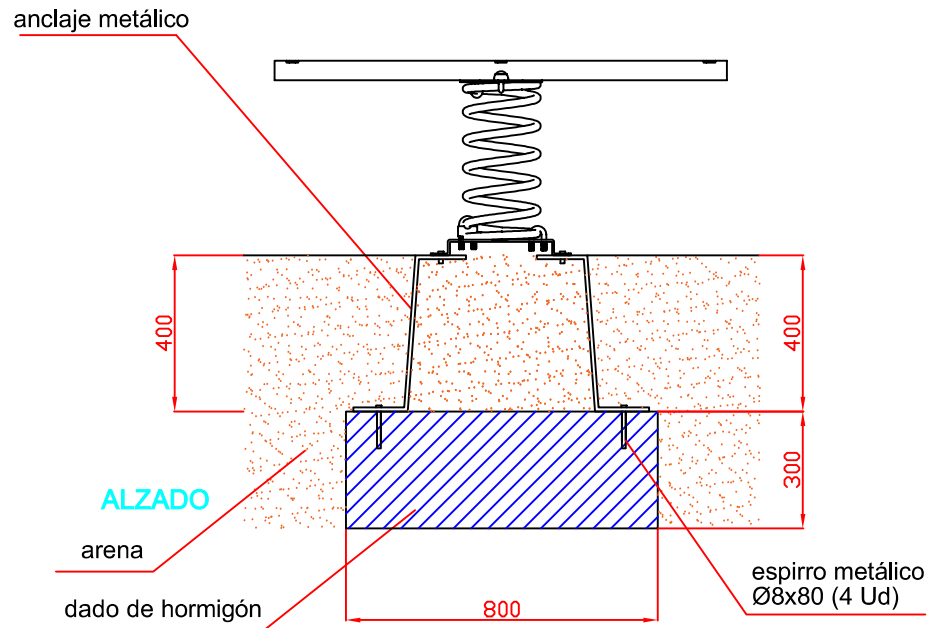

DOCUMENTACIÓN TÉCNICA

Ref.: MB004

Muelle doble Don Cuco

EN-UNE 1176-1:2009

EN-UNE 1176-6:2009

Altura libre de caída: 0,48 m
Edad recomendada de uso: de 3 a 9 años
Muelles con antipinzamiento
Componentes metálicos pintados al horno
Tornillería protegida con tapones de polipropileno
Componentes plásticos: Polietileno de Alta Densidad
con protección UV

Alzado

Perfil

Planta

AREA DE SEGURIDAD

Superficie= 7,39 m2
E:1/2

Ref:	Cantidad	Designación	Material	Dimensiones
Dibujado		PLANO 1 VISTAS GENERALES	Ref: MB004	
Revisado				
Aprobado				
Descripción:		Escala:	Peso:	
MUELLE MÚLTIPLE "DON CUCO"		Fecha:	28-02-17	

DETALLES DE CIMENTACIÓN

EN ARENERO

PLANTA

SOBRE HORMIGÓN

Detalle de sujeción de espirro metálico

Ref:	Cantidad	Designación	Material	Dimensiones
Dibujado		PLANO 2 CIMENTACIÓN Y ANCLAJES	Ref: MB004	
Revisado				
Aprobado				
Descripción:		MUELLE MÚLTIPLE "DON CUCO"	Escala:	Peso:
			Fecha:	28-02-17