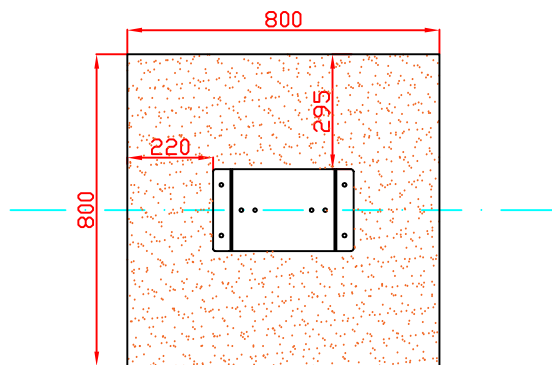

DOCUMENTACIÓN TÉCNICA

Ref.: MB004

Muelle doble Don Cuco

EN-UNE 1176-1:2009

EN-UNE 1176-6:2009

Altura libre de caída: 0,48 m
Edad recomendada de uso: de 3 a 9 años
Muelles con antipinzamiento
Componentes metálicos pintados al horno
Tornillería protegida con tapones de polipropileno
Componentes plásticos: Polietileno de Alta Densidad
con protección UV

Alzado

Perfil

Planta

AREA DE SEGURIDAD

Superficie= 7,39 m2
E:1/2

Ref:	Cantidad	Designación	Material	Dimensiones
Dibujado		PLANO 1 VISTAS GENERALES	Ref: MB004	
Revisado				
Aprobado				
Descripción:		Escala:	Peso:	
MUELLE MÚLTIPLE "DON CUCO"		Fecha:	28-02-17	

DETALLES DE CIMENTACIÓN

EN ARENERO

PLANTA

SOBRE HORMIGÓN

Detalle de sujeción de espirro metálico

Ref:	Cantidad	Designación	Material	Dimensiones
Dibujado		PLANO 2 CIMENTACIÓN Y ANCLAJES	Ref: MB004	
Revisado				
Aprobado				
Descripción:		MUELLE MÚLTIPLE "DON CUCO"	Escala:	Peso:
			Fecha:	28-02-17