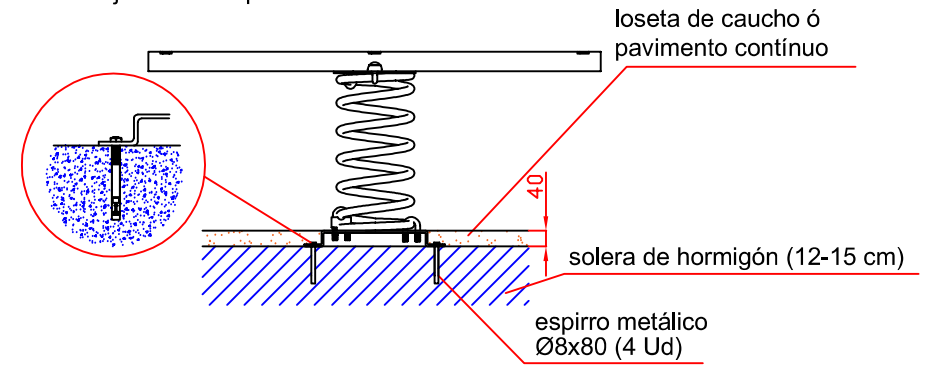

DOCUMENTACIÓN TÉCNICA

Ref.: MB004

Muelle doble Don Cuco

EN-UNE 1176-1:2009

EN-UNE 1176-6:2009

Altura libre de caída: 0,48 m
Edad recomendada de uso: de 3 a 9 años
Muelles con antipinzamiento
Componentes metálicos pintados al horno
Tornillería protegida con tapones de polipropileno
Componentes plásticos: Polietileno de Alta Densidad
con protección UV

Alzado

Perfil

Planta

AREA DE SEGURIDAD

Superficie= 7,39 m2
E:1/2

Ref:	Cantidad	Designación	Material	Dimensiones
Dibujado		PLANO 1 VISTAS GENERALES	Ref: MB004	
Revisado				
Aprobado				
Descripción:		Escala:	Peso:	
MUELLE MÚLTIPLE "DON CUCO"		Fecha:	28-02-17	

DETALLES DE CIMENTACIÓN

EN ARENERO

PLANTA

SOBRE HORMIGÓN

Detalle de sujeción de espirro metálico

Ref:	Cantidad	Designación	Material	Dimensiones
Dibujado		PLANO 2 CIMENTACIÓN Y ANCLAJES	Ref: MB004	
Revisado				
Aprobado				
Descripción:		MUELLE MÚLTIPLE "DON CUCO"	Escala:	Peso:
			Fecha:	28-02-17