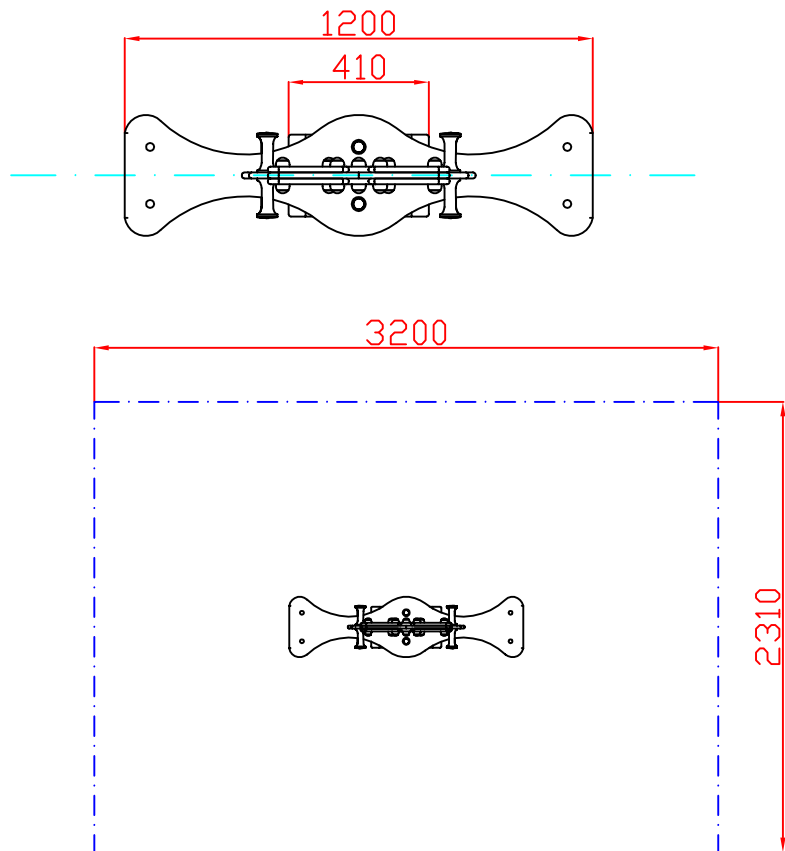

DOCUMENTACIÓN TÉCNICA

Ref.: MB004

Muelle doble Don Cuco

EN-UNE 1176-1:2009

EN-UNE 1176-6:2009

Altura libre de caída: 0,48 m
Edad recomendada de uso: de 3 a 9 años
Muelles con antipinzamiento
Componentes metálicos pintados al horno
Tornillería protegida con tapones de polipropileno
Componentes plásticos: Polietileno de Alta Densidad
con protección UV

Alzado

Perfil

Planta

AREA DE SEGURIDAD

Superficie= 7,39 m2
E:1/2

Ref:	Cantidad	Designación	Material	Dimensiones
Dibujado		PLANO 1 VISTAS GENERALES	Ref: MB004	
Revisado				
Aprobado				
Descripción:		Escala:	Peso:	
MUELLE MÚLTIPLE "DON CUCO"		Fecha:	28-02-17	

DETALLES DE CIMENTACIÓN

EN ARENERO

PLANTA

SOBRE HORMIGÓN

Detalle de sujeción de espirro metálico

Ref:	Cantidad	Designación	Material	Dimensiones
Dibujado		PLANO 2 CIMENTACIÓN Y ANCLAJES	Ref: MB004	
Revisado				
Aprobado				
Descripción:		MUELLE MÚLTIPLE "DON CUCO"	Escala:	Peso:
			Fecha:	28-02-17