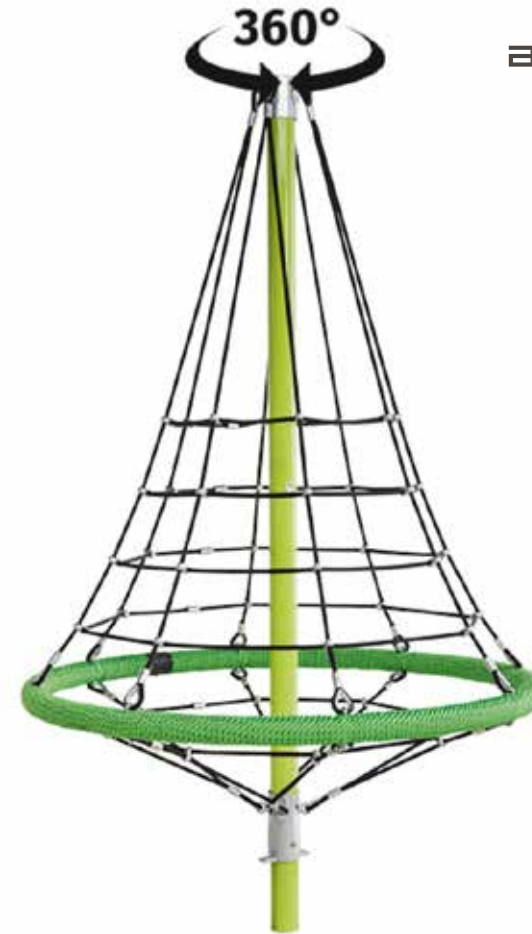

DOCUMENTACIÓN TÉCNICA

Ref.: TRP14

Red Cono Redonda 360°

UNE EN 1176-1:2018

Altura libre de caída: 2,64 m

Edad recomendada de uso: a partir de 3 años

Fabricada con cuerda armada antivandálica \varnothing 16 mm

Conectores de Aluminio

Barra termolacada en polvo con cápsula galvanizada en caliente

Gira 360°

ALZADO

PLANTA

ÁREA DE SEGURIDAD
Superficie= 18,59 m2
E:1/2

Dibujado		PLANO 1 VISTAS GENERALES	Ref:	TRP14
Revisado			Escala:	Nº Hoja 2/2
Aprobado				
Descripción:			RED CONO REDONDA 360°	