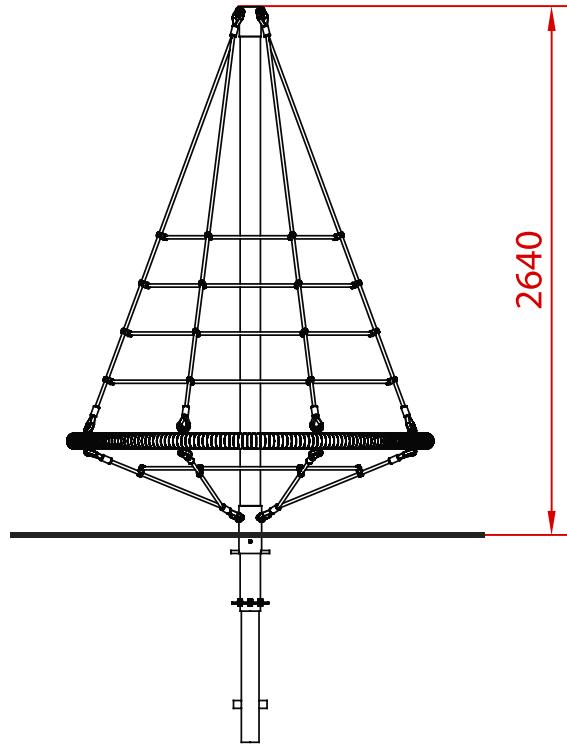

DOCUMENTACIÓN TÉCNICA

Ref.: TRP14

Red Cono Redonda 360°

UNE EN 1176-1:2018

Altura libre de caída: 2,64 m

Edad recomendada de uso: a partir de 3 años

Fabricada con cuerda armada antivandálica \varnothing 16 mm

Conectores de Aluminio

Barra termolacada en polvo con cápsula galvanizada en caliente

Gira 360°

ALZADO

PLANTA

ÁREA DE SEGURIDAD
Superficie= 18,59 m2
E:1/2

Dibujado		PLANO 1 VISTAS GENERALES	Ref:	TRP14
Revisado			Escala:	Nº Hoja 2/2
Aprobado				
Descripción:			RED CONO REDONDA 360°	