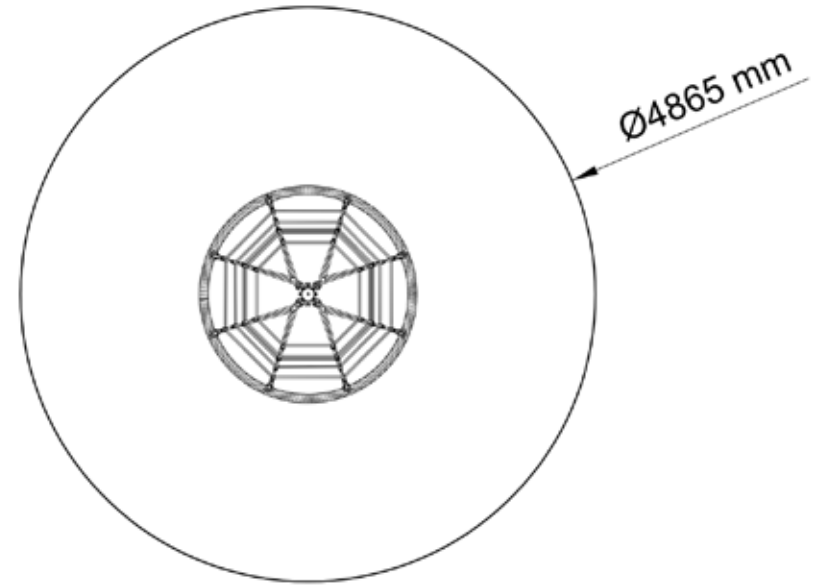

DOCUMENTACIÓN TÉCNICA

Ref.: TRP14

Red Cono Redonda 360°

UNE EN 1176-1:2018

Altura libre de caída: 2,64 m

Edad recomendada de uso: a partir de 3 años

Fabricada con cuerda armada antivandálica \varnothing 16 mm

Conectores de Aluminio

Barra termolacada en polvo con cápsula galvanizada en caliente

Gira 360°

ALZADO

PLANTA

ÁREA DE SEGURIDAD
Superficie= 18,59 m2
E:1/2

Dibujado		PLANO 1 VISTAS GENERALES	Ref:	TRP14
Revisado			Escala:	Nº Hoja 2/2
Aprobado				
Descripción:			RED CONO REDONDA 360°	